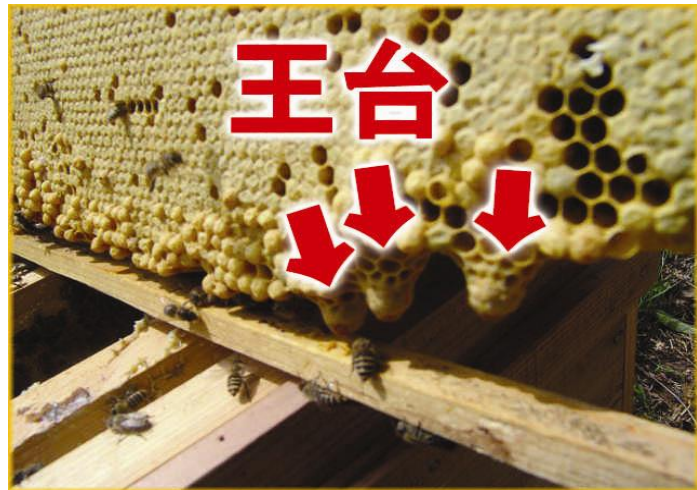

このように成長します

平成18年2月16日にセットして平成18年3月10日にはこの様な状態になります。

飼育用巣箱本体【10枚用（継箱は別売り）】
 価格 25,000 円 （送料・税込・代引）
きゅうえき
 ①木製 給餌器（1枚）
すそわく
 ②巣礎枠組立 完成品（ラ式）
 巣礎は（蜜蝋100%入り）
 （10枚入り）

待ち箱巣箱ではありません

飼育用継箱（10枚用） 価格 7,500 円
（送料・税込・代引）