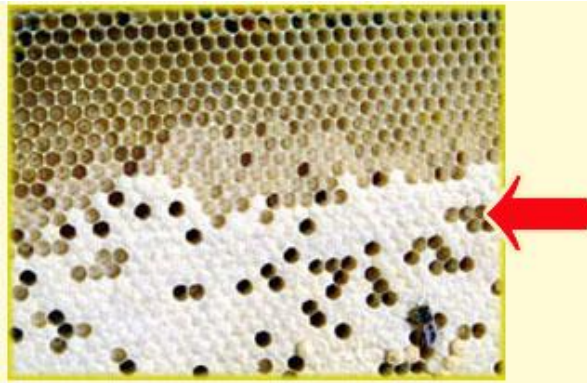

このように成長します

平成18年2月16日にセットして平成18年3月10日にはこの様な状態になります。

飼育用巣箱本体【10枚用（継箱は別売り）】
 価格 25,000 円 （送料・税込・代引）
きゅうえき
 ①木製 給餌器（1枚）
すそわく
 ②巣礎枠組立 完成品（ラ式）
 巣礎は（蜜蝋100%入り）
 （10枚入り）

待ち箱巣箱ではありません

飼育用継箱（10枚用） 価格 7,500 円
（送料・税込・代引）