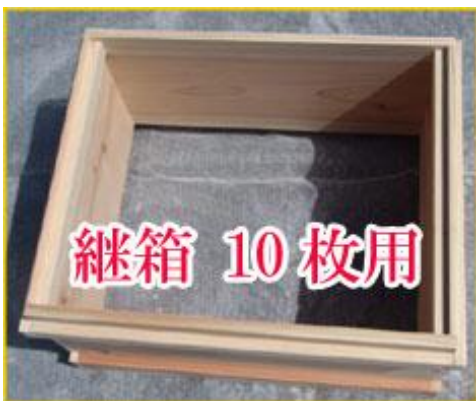

このように成長します

平成18年2月16日にセットして平成18年3月10日にはこの様な状態になります。

飼育用巣箱本体【10枚用（継箱は別売り）】
 価格 25,000 円 （送料・税込・代引）
きゅうえき
 ①木製 給餌器（1枚）
すそわく
 ②巣礎枠組立 完成品（ラ式）
 巣礎は（蜜蝋100%入り）
 （10枚入り）

待ち箱巣箱ではありません

飼育用継箱（10枚用） 価格 7,500 円
（送料・税込・代引）